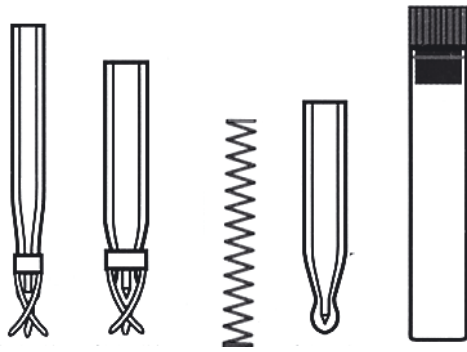

Flacons

RECAPITULATIF DE NOTRE GAMME DE FLACONNAGE : ECHELLE 1

FLACONS A SERTIR DE 2 ML

FLACONS DE 2 ML A VIS COL ETROIT (CLASSIQUE)

FLACONS HEAD SPACE

FLACONS SPECIAUX A SERTIR

FLACONS DE 1 ML POUR PASSEUR WISP 96 POSITIONS

FLACONS DE 4 ML A VIS POUR PASSEUR WISP 48 POSITIONS

FLACONS DE 2 ML A VIS COL LARGE POUR PASSEUR ALLIANCE ET AUTRES

FLACONS ¼ DE TOUR