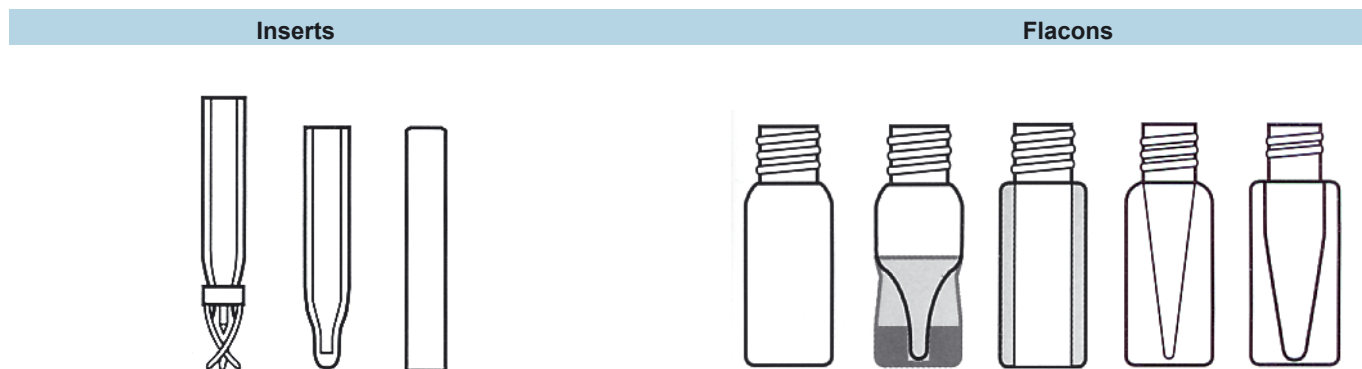

Flacons

RECAPITULATIF DE NOTRE GAMME DE FLACONNAGE : ECHELLE 1

FLACONS A SERTIR DE 2 ML

FLACONS DE 2 ML A VIS COL ETROIT (CLASSIQUE)

FLACONS HEAD SPACE

FLACONS SPECIAUX A SERTIR

FLACONS DE 1 ML POUR PASSEUR WISP 96 POSITIONS

FLACONS DE 4 ML A VIS POUR PASSEUR WISP 48 POSITIONS

FLACONS DE 2 ML A VIS COL LARGE POUR PASSEUR ALLIANCE ET AUTRES

FLACONS ¼ DE TOUR