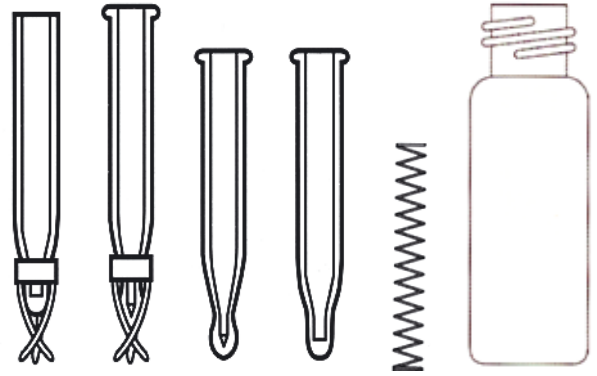

Flacons

RECAPITULATIF DE NOTRE GAMME DE FLACONNAGE : ECHELLE 1

FLACONS A SERTIR DE 2 ML

FLACONS DE 2 ML A VIS COL ETROIT (CLASSIQUE)

FLACONS HEAD SPACE

FLACONS SPECIAUX A SERTIR

FLACONS DE 1 ML POUR PASSEUR WISP 96 POSITIONS

FLACONS DE 4 ML A VIS POUR PASSEUR WISP 48 POSITIONS

FLACONS DE 2 ML A VIS COL LARGE POUR PASSEUR ALLIANCE ET AUTRES

FLACONS ¼ DE TOUR